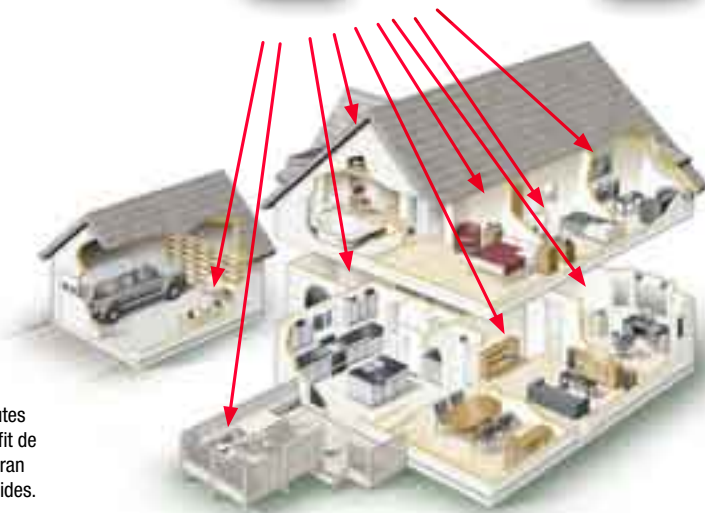

☑ **82 cm** (42 TX 7965 ch): **1290.-** ☑ **107 cm** (42 TX 7965 ch): **1690.-**
☑ **117 cm** (46 TX 7965 ch): **1990.-**

VRAIMENT TENDANCE

1699.-

SONOS

Bundle 250 (No art. 614567)

L'ensemble Sonos Bundle 250 comporte tout ce dont vous avez besoin pour diffuser de la musique sans fil dans deux pièces de votre maison. Et grâce à la portée sans fil impressionnante de la technologie SonosNet, aucune pièce n'est inaccessible. Raccordez simplement le ZonePlayer 90 à votre home cinéma ou à votre chaîne stéréo ainsi qu'une paire d'enceintes de votre choix au ZonePlayer 120 avec amplificateur intégré dans une pièce où vous voulez diffuser de la musique. Raccordez un ZonePlayer ou un ZoneBridge (vendu séparément) à votre réseau (box ADSL ou routeur) et tout le reste fonctionne sans fil.

Sonos Controller (CR 200)

Le Sonos Controller 200 (CR200) vous permet d'accéder instantanément et sans fil à toute la musique et à toutes vos pièces, du bout des doigts. Il est entièrement consacré au contrôle multi-pièces de la musique; il vous suffit de le prendre en main ou de toucher l'écran pour pouvoir contrôler totalement votre univers musical. Grâce à l'écran tactile et aux boutons Muet, Volume et Zones, la recherche et la lecture de la musique sont très simples et rapides. Et la technologie SonosNet assure un fonctionnement sans fil du Controller dans toute la maison. De plus, le Controller est livré avec un socle de charge pour qu'il soit toujours chargé et facile à trouver lorsqu'il est placé dans le socle.